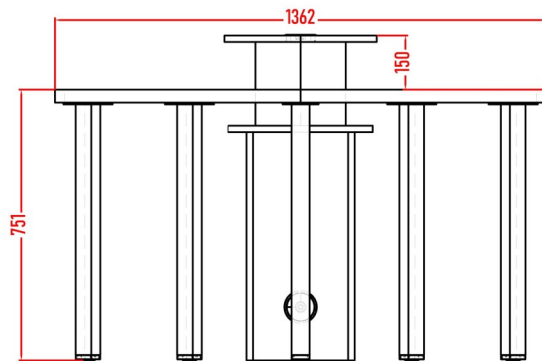

Table - Radio - L - B

Piètement en acier solide et stable