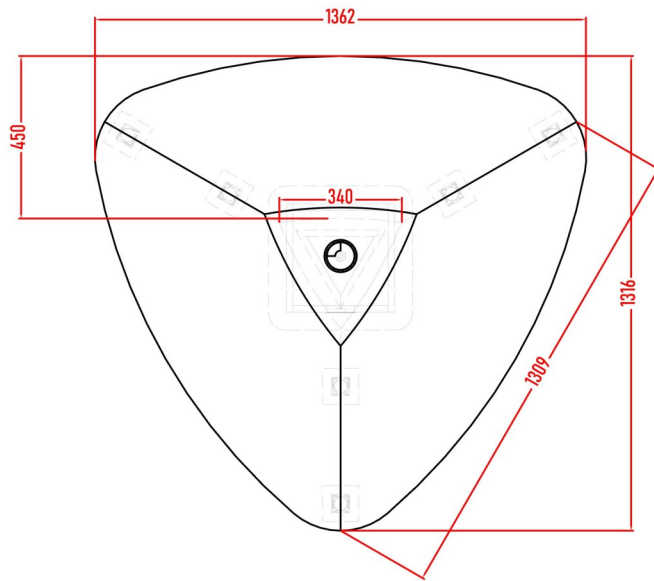

Table - Radio - L - B

Piètement en acier solide et stable