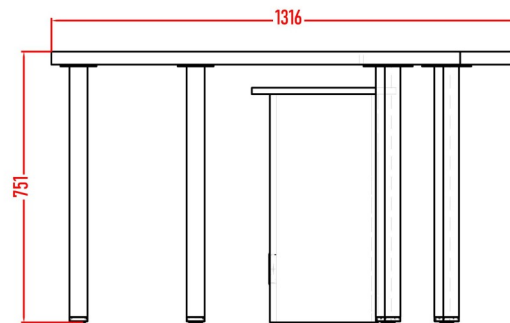

La colonne anti-vibration