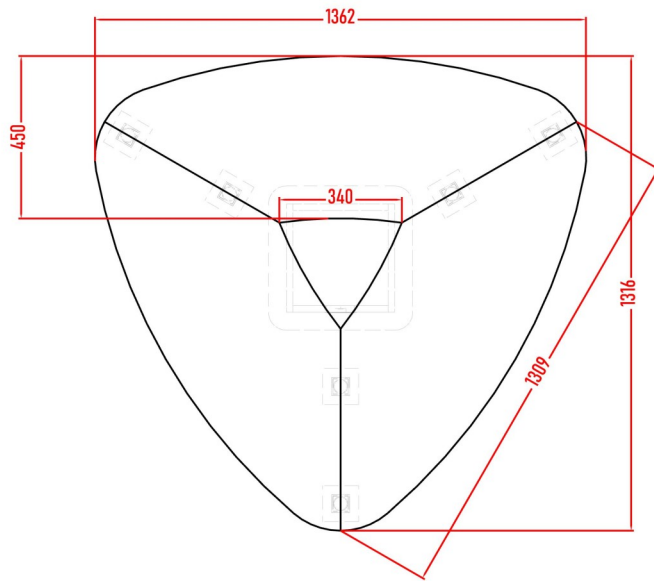

Table - Radio - L - A

Piètement en acier solide et stable