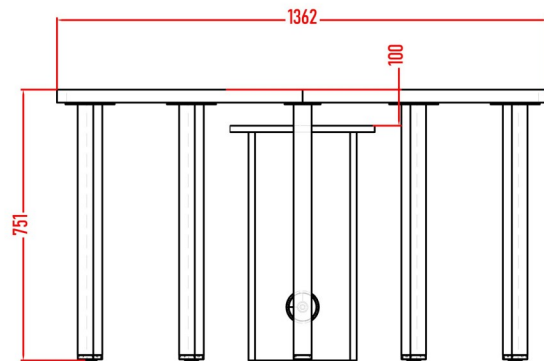

Table - Radio - L - A

Piètement en acier solide et stable