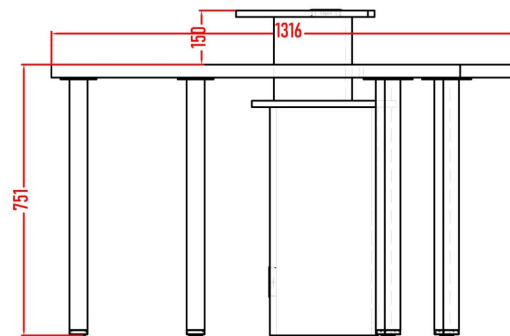

La colonne anti-vibration